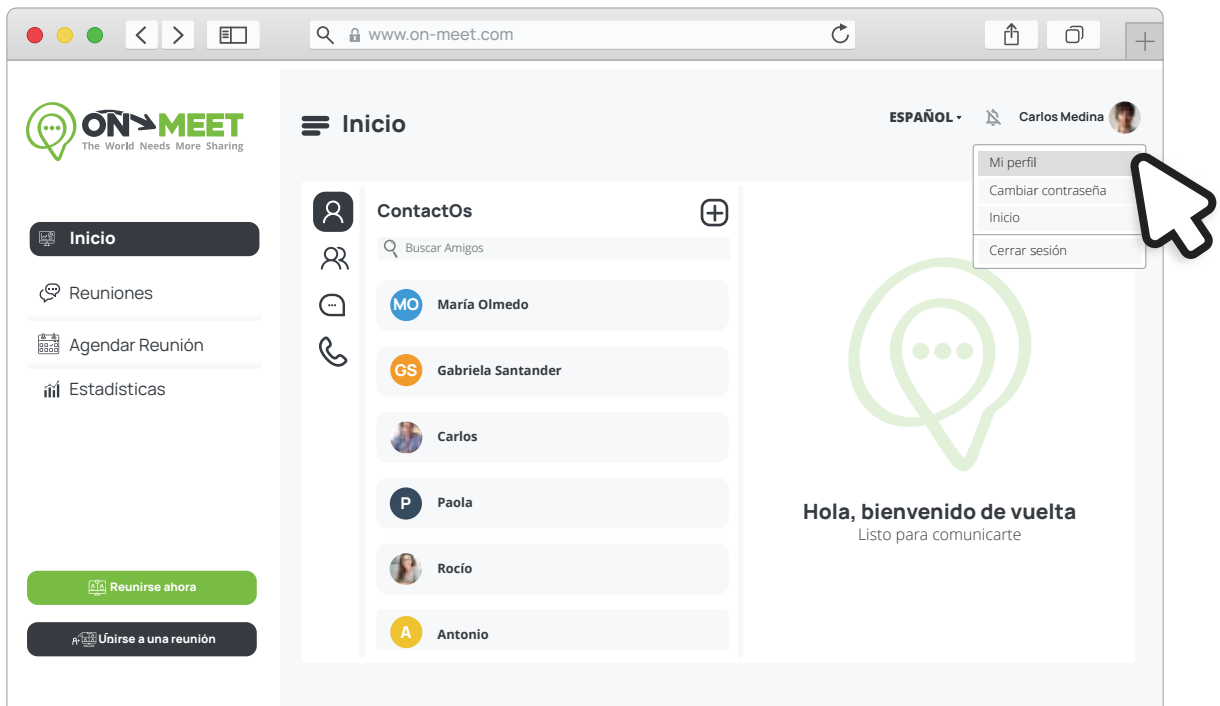

Guía de **Usuario**

**Reúnete con quien
tú quieras cuando
tú quieras**

Fácil, Privado, Seguro y **Gratis.**

1 Presiona el **icono** ubicado en la esquina superior derecha de la pantalla

2 Presiona **Cambiar Contraseña**