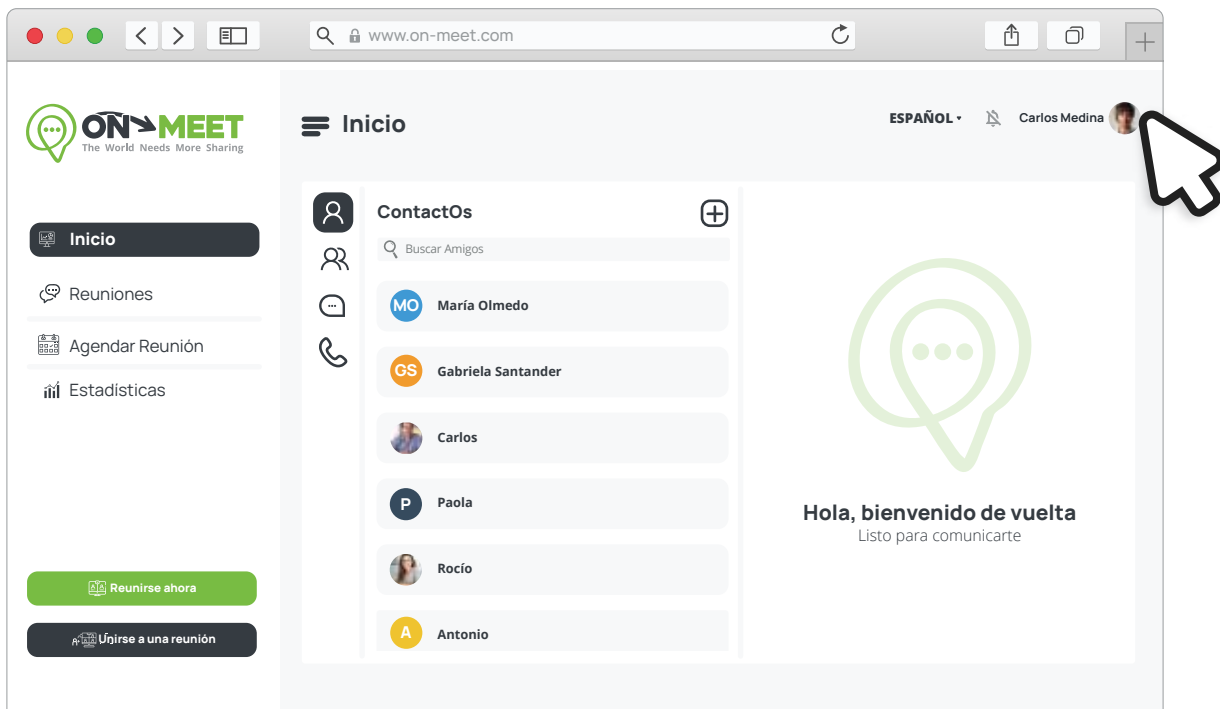

Guía de **Usuario**

**Reúnete con quien
tú quieras cuando
tú quieras**

Fácil, Privado, Seguro y **Gratis.**

1 Presiona el **icono** ubicado en la esquina superior derecha de la pantalla

2 Presiona **Cambiar Contraseña**